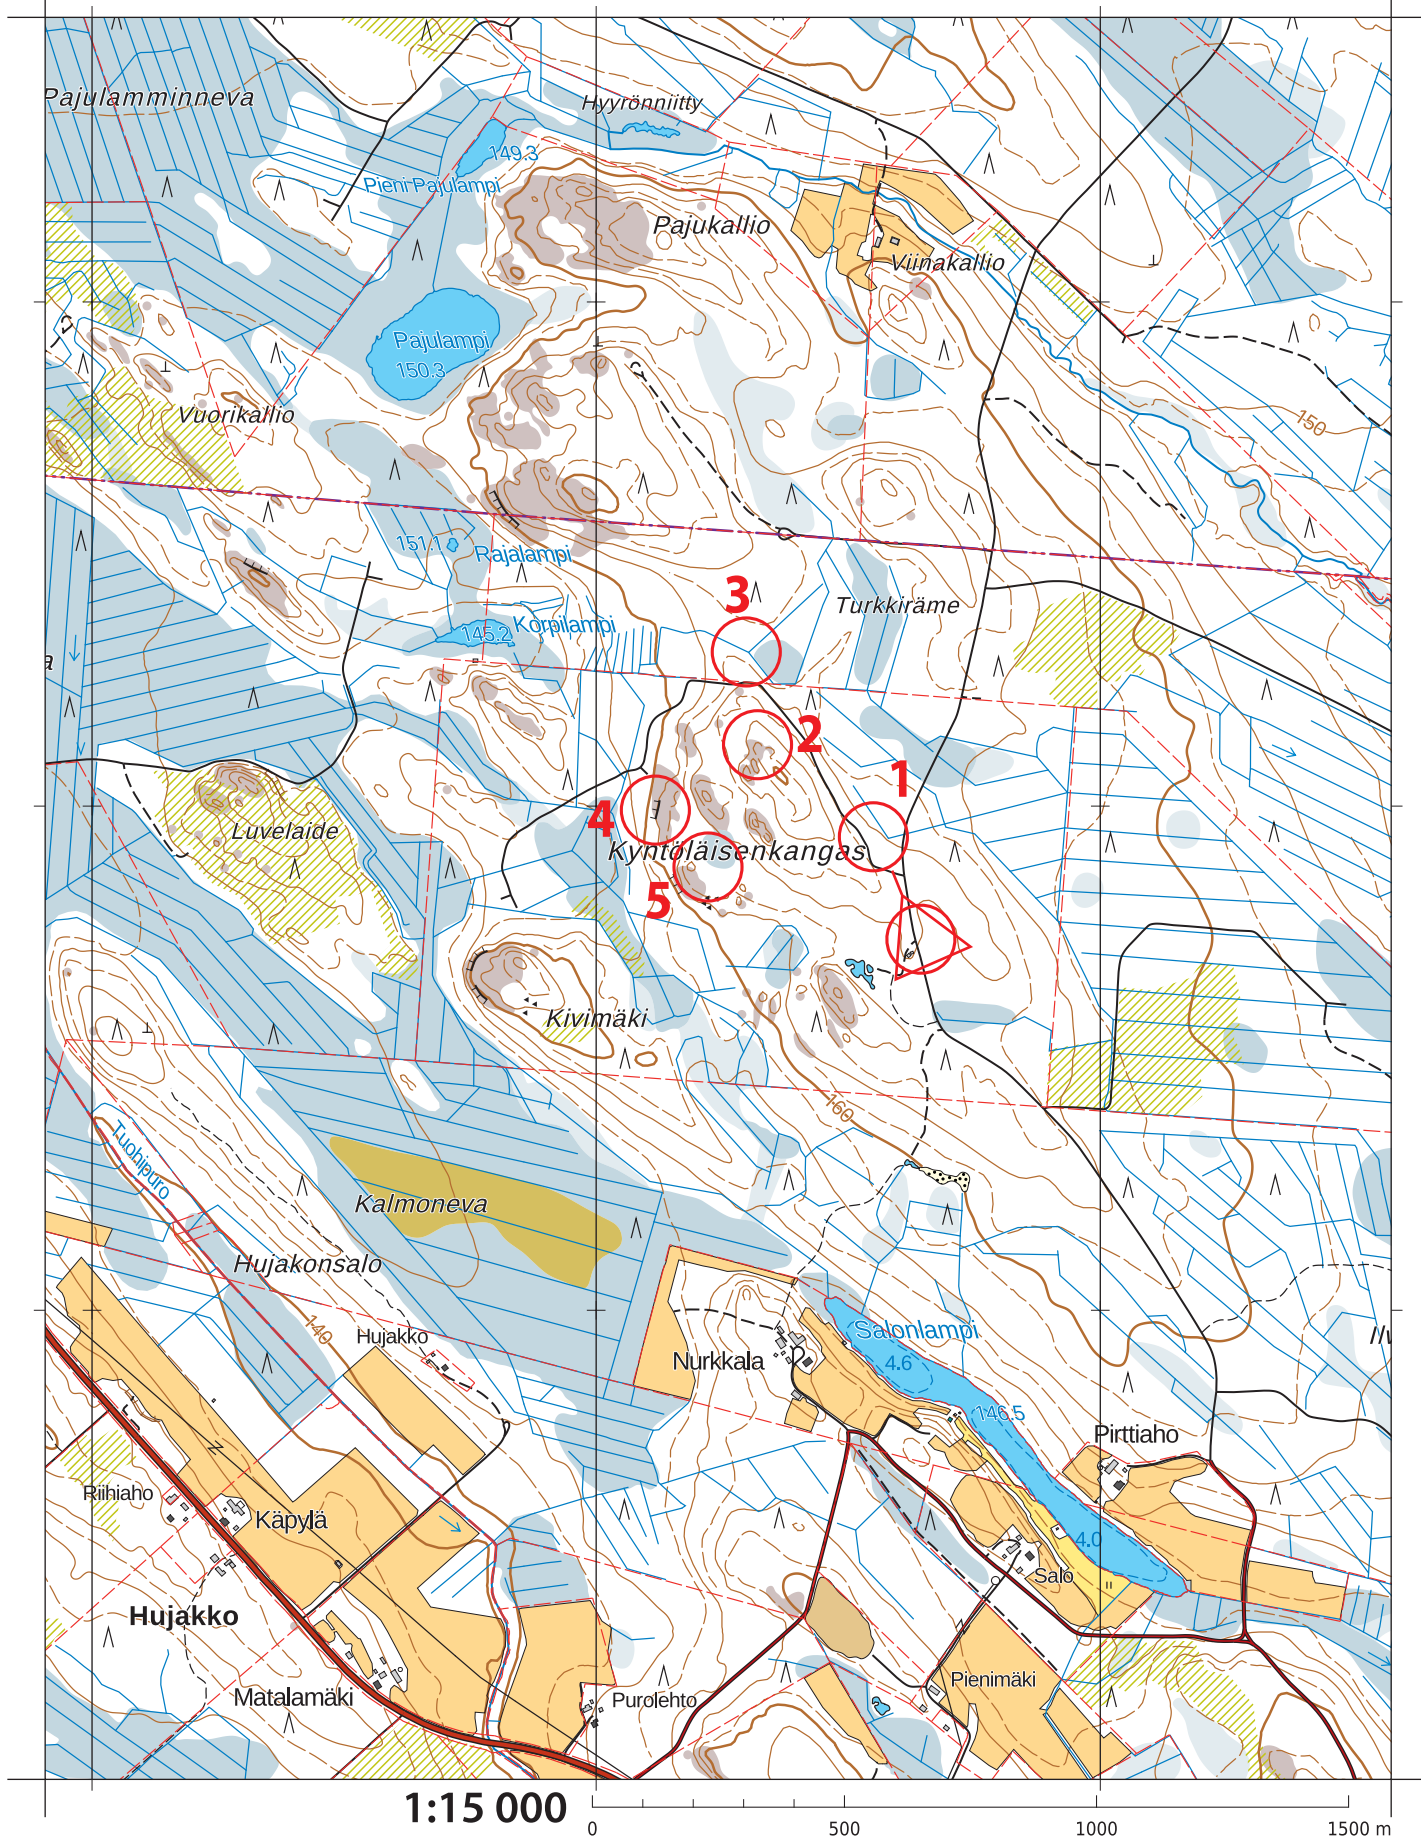

# Rastireitti 1,7 km

**1. Taimikon kulma** 13  
**2. Kalliokumpare itäl.** 15  
**3. Ojanhaara** 6

**4. Jyrkänteen 5,0m alla** 16  
**5. Männyn juurakko** 20